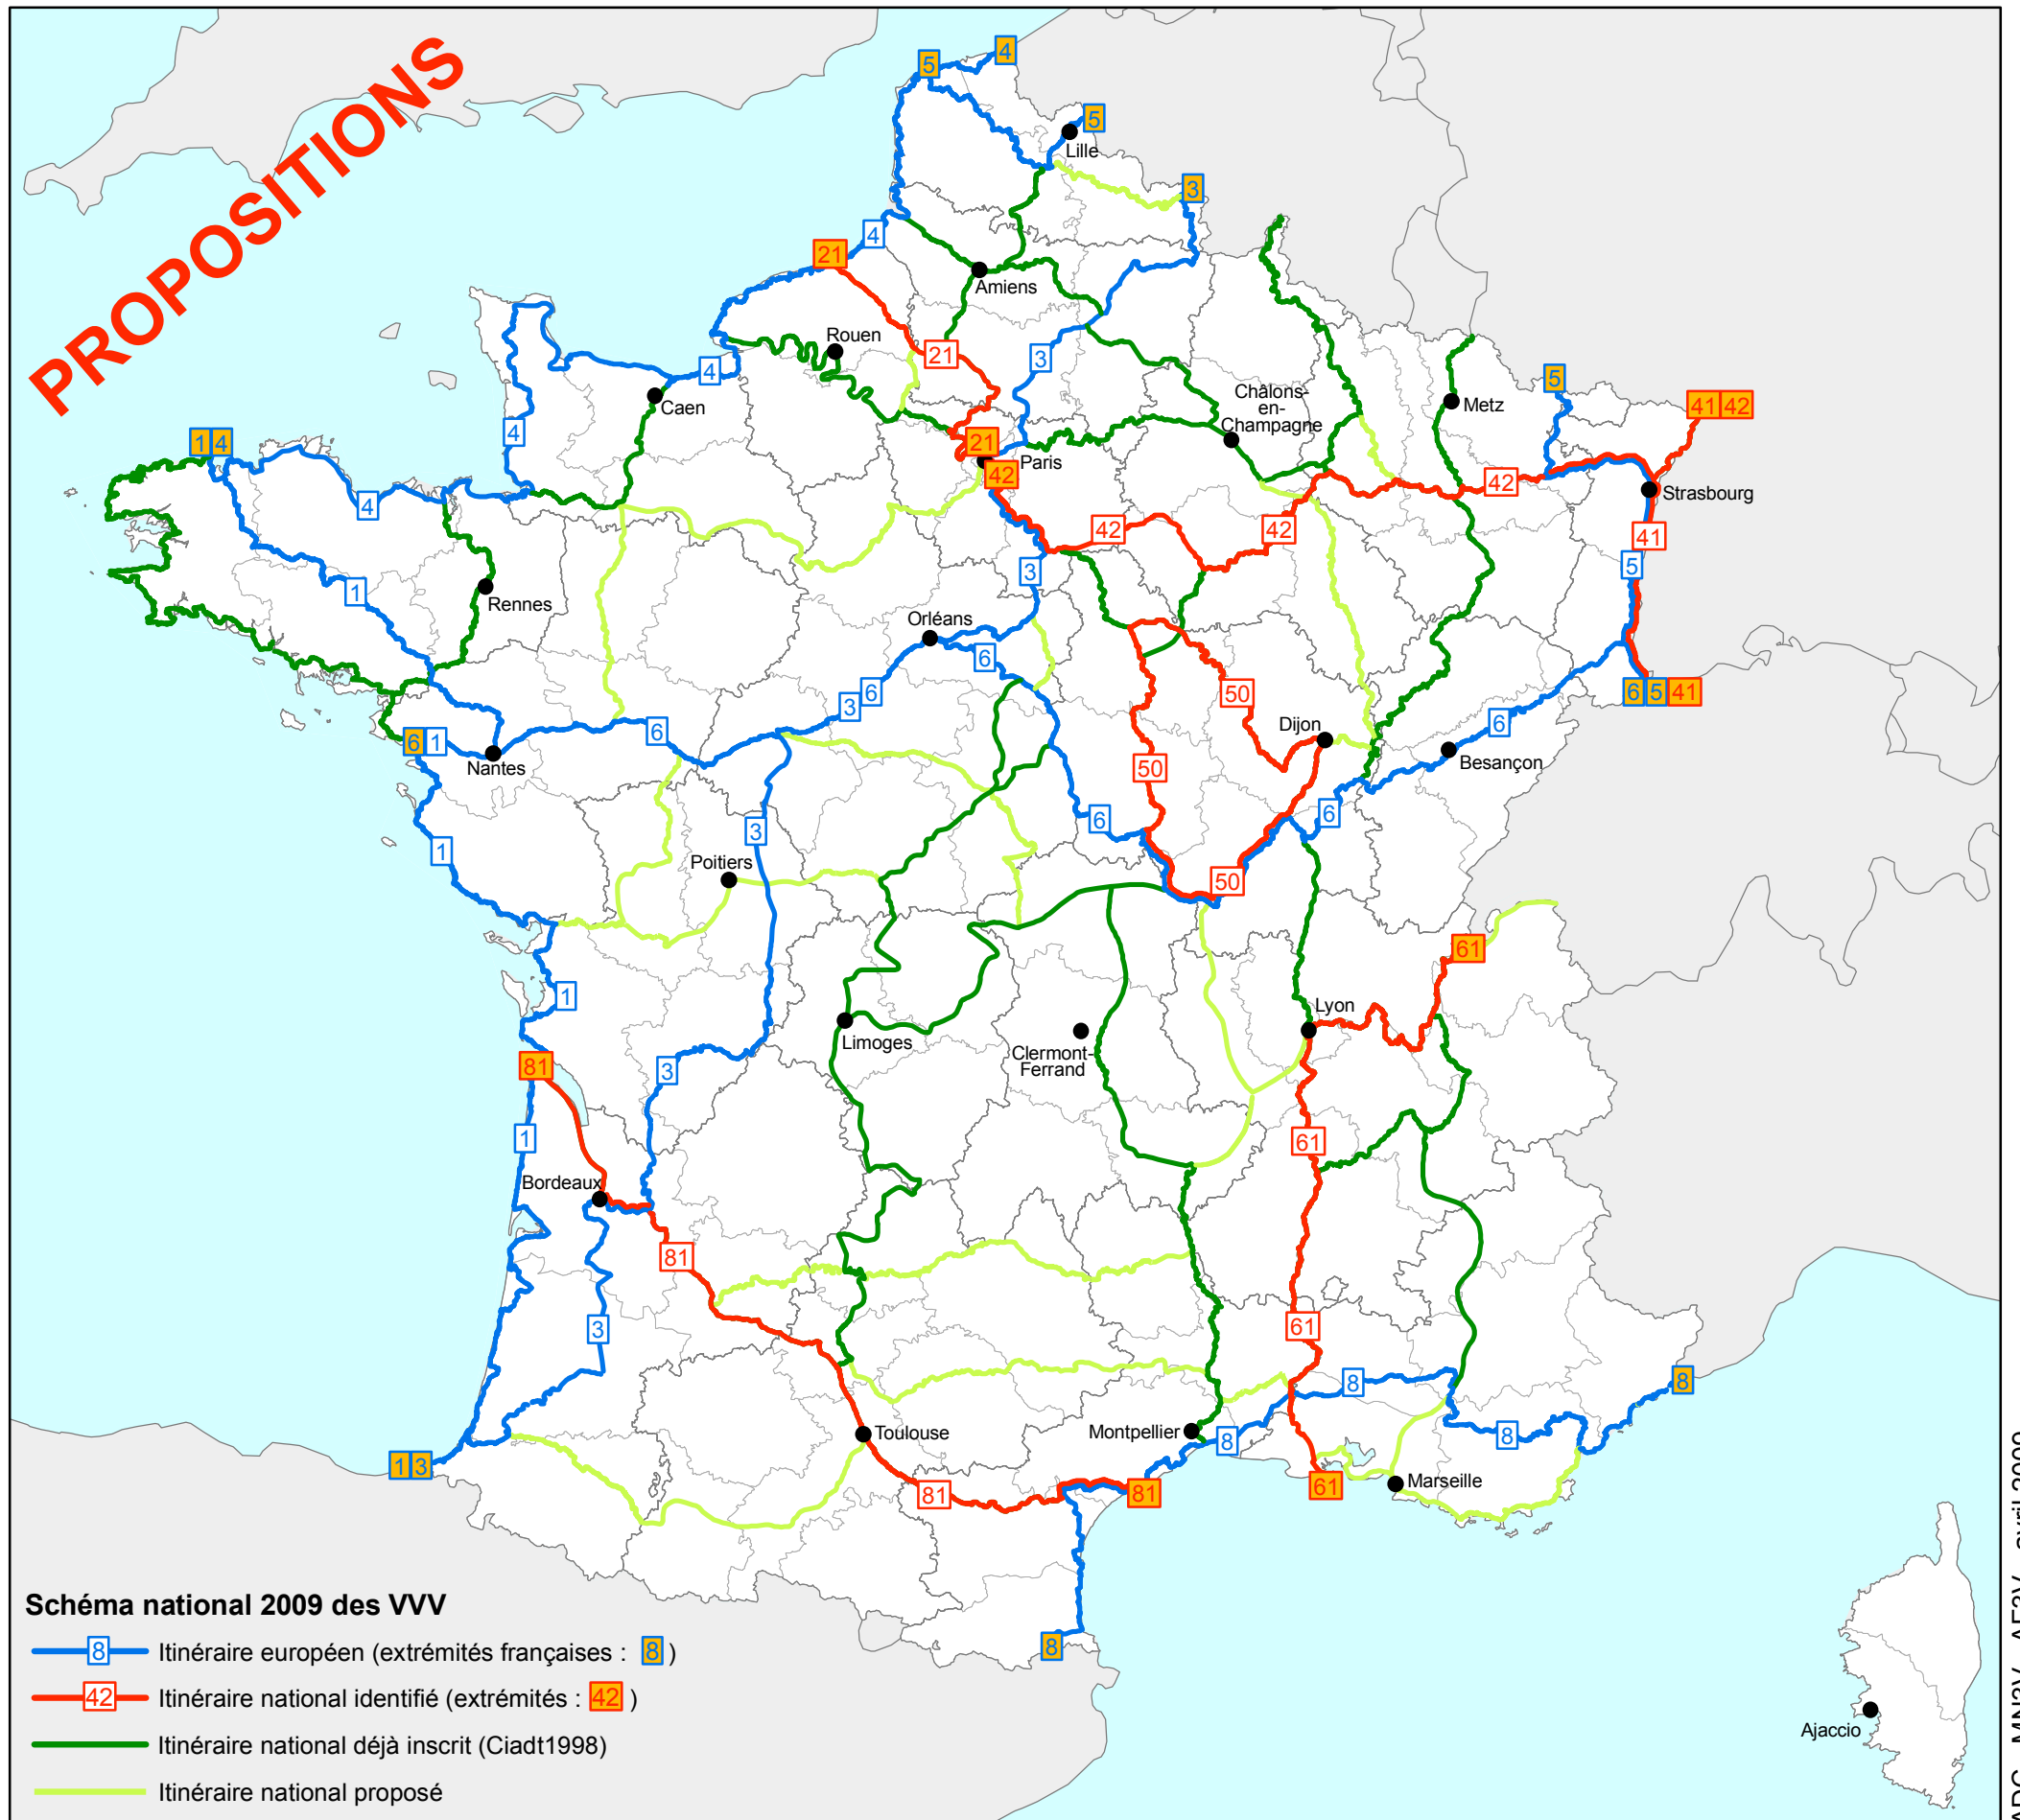

SCHEMA NATIONAL DES VELOROUTES ET DES VOIES VERTES

Révision 2009 - Propositions

Carte des propositions soumises à consultation :

Quatre séries d'itinéraires sont représentées, pour lesquelles les contributions et suggestions sont attendues.

Si l'inscription des véloroutes des deux premières séries (européen, national identifié) dans le schéma national n'est pas à débattre, l'appartenance des itinéraires des deux autres séries (national déjà inscrit et national proposé) à ce même schéma est à examiner dans la mesure où des tronçons pourront être modifiés, ajoutés ou encore supprimés, au profit ou non d'autres projets à proposer.

Afin de faciliter la compilation de toutes les réponses, les contributions se devront, le cas échéant, de choisir entre plusieurs tracés ou variantes, de préciser les extrémités des itinéraires et de suggérer une dénomination d'itinéraire partagée par tous.

ITINERAIRES IDENTIFIES DU SCHEMA NATIONAL DES VELOROUTES ET DES VOIES VERTES

N°	Nom itinéraire (provisoire)	Extrémité n°1	Extrémité n°2	Extrémité n°3	Extrémité n°4
1	Véloroute de la côte Atlantique	Roscoff (29)	Hendaye (64)		
3	Véloroute des Pèlerins	Jeumont (59)	Hendaye (64)		
4	Véloroute Roscoff - Kiev	Roscoff (29)	Bray-Dunes (59)		
5	Véloroute Francigena	Calais (62)	Wattrelos (59)	Grosbliederstroff (57)	Huningue (68)
6	Véloroute de l'Atlantique à la Mer Noire	St-Brévin-les-Pins (44)	Huningue (68)		
8	Véloroute Méditerranéenne	Le Perthus (66)	Menton (06)		

21	Véloroute Londres - Paris	Dieppe (76)	Paris (75)		
41	Véloroute du Rhin	Lauterbourg (67)	Huningue (68)		
42	Véloroute Paneuropa Radweg	Paris (75)	Lauterbourg (67)		
50	Véloroute du Tour de Bourgogne	Itinéraire en boucle			
61	Véloroute du Léman à la Mer	Valleiry (74)	Port-St-Louis-du-Rhône (13)		
81	Véloroute des Deux-Mers	Le Verdon-sur-Mer (33)	Agde (34)