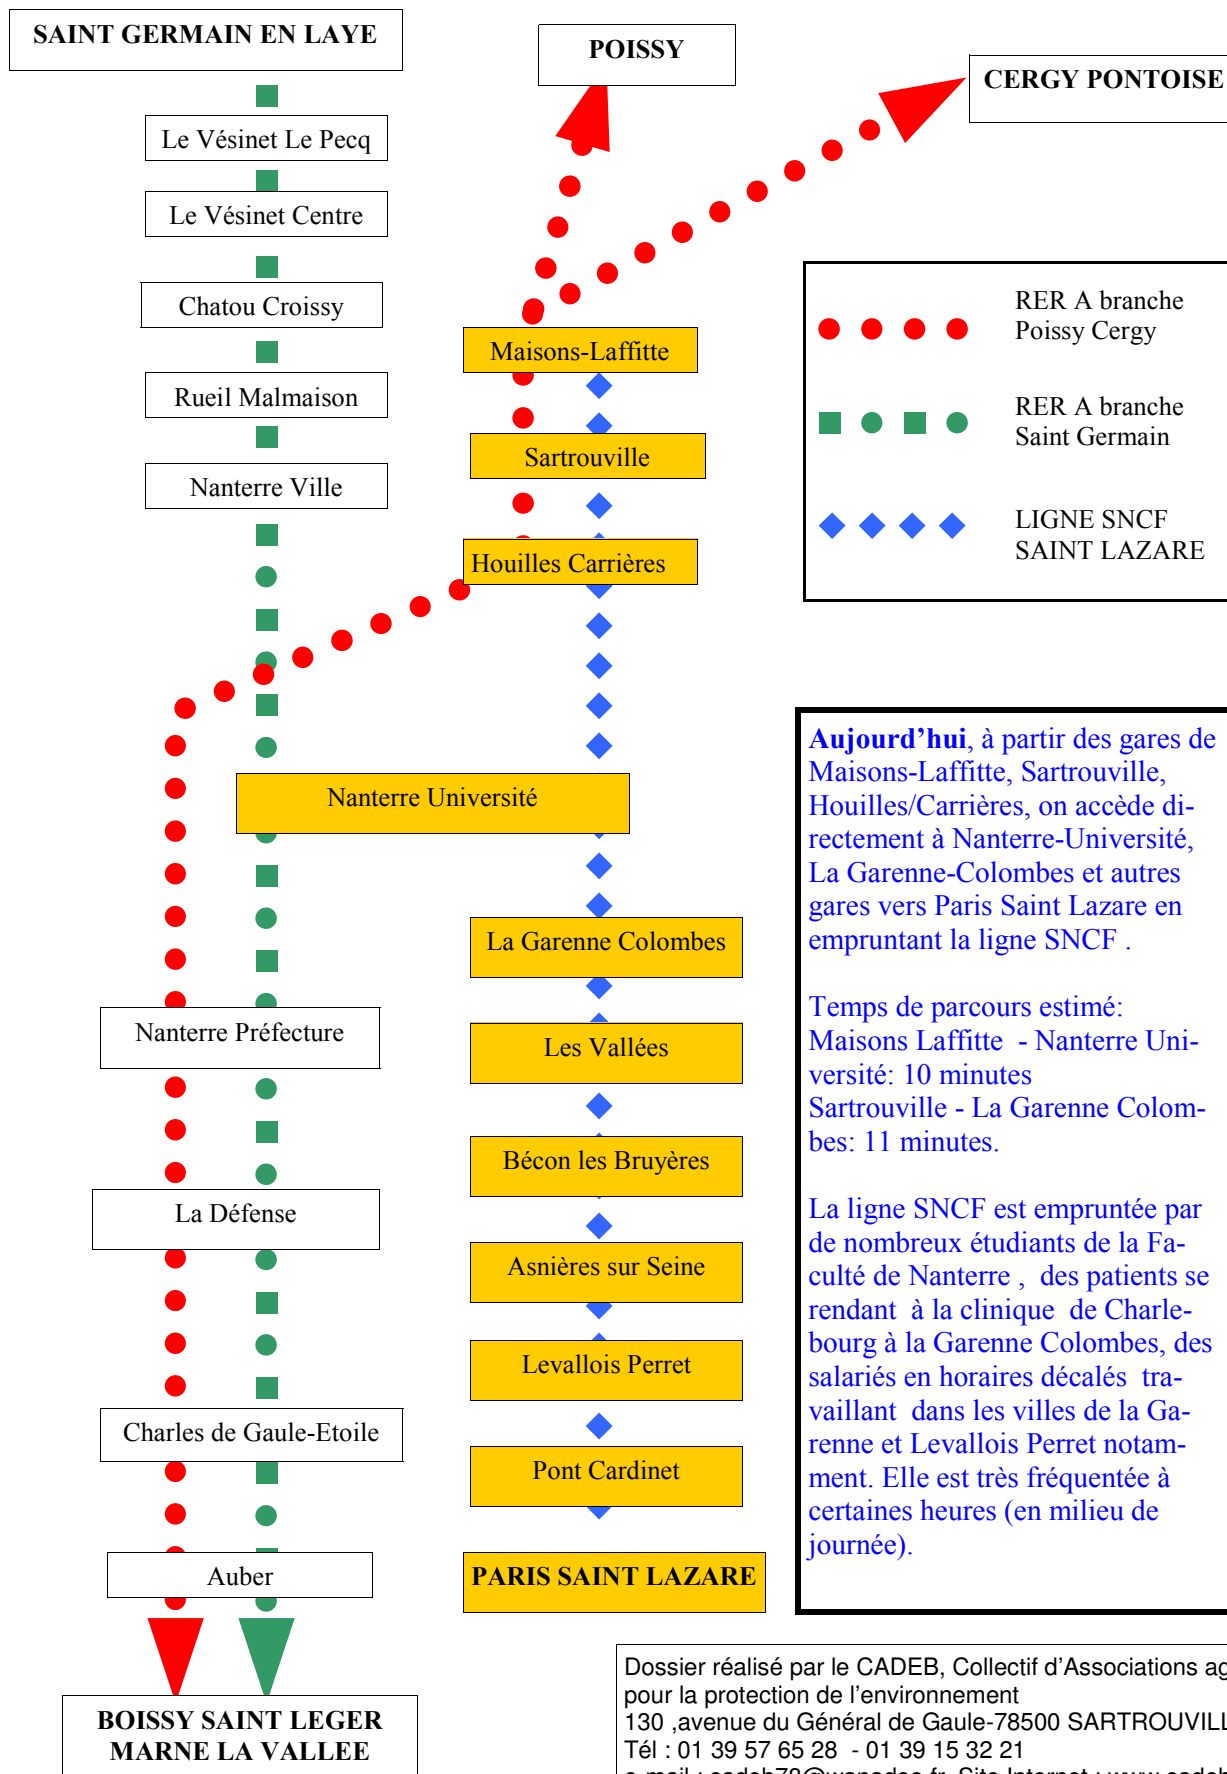

# Situation actuelle de la liaison avec Paris Saint Lazare en heures creuses en semaine

# Situation nouvelle à compter de février 2008

en heures creuses  
(de 9 heures à 17 heures environ)

en semaine  
(du lundi au vendredi)