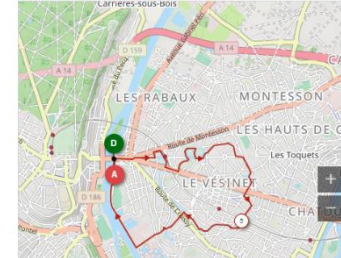

COLLECTIF D'ASSOCIATIONS POUR LA DÉFENSE DE L'ENVIRONNEMENT DANS LES BOUCLES DE SEINE / SAINT-GERMAIN-EN-LAYE

➤ Fiches promenade

RéseauVélo78 met à disposition de tous des fiches promenade que vous pouvez consulter ici :

<https://www.reseauvelo78.org/la-boutique/>

Les fiches promenade

Boude St. Germain Poissy : [Fiche N° 2](#)

La boucle de Montesson : [Fiche N°3](#)

Les bords de Seine entre les ponts de Bezons et Chatou : [Fiche N°4](#)

Les lacs du Vésinet : [Fiche N°5](#)

Février 2023

➤ Samedi 4 février

Repair'café de 14h à 18h,
Salle Jamart, 24 rue du Mesnil, Maisons-Laffitte.

Entrée libre, inscription conseillée.

Organisé par MLDD

<http://maisons-laffitte-dd.hautetfort.com/agenda.html>

➤ Programme des sorties en forêt

Organisé par Les Amis De La Forêt De St Germain & Marly

Inscription obligatoire

<https://www.amisforetsaintgermainmarly.org/>

Programme des sorties 1er semestre 2023