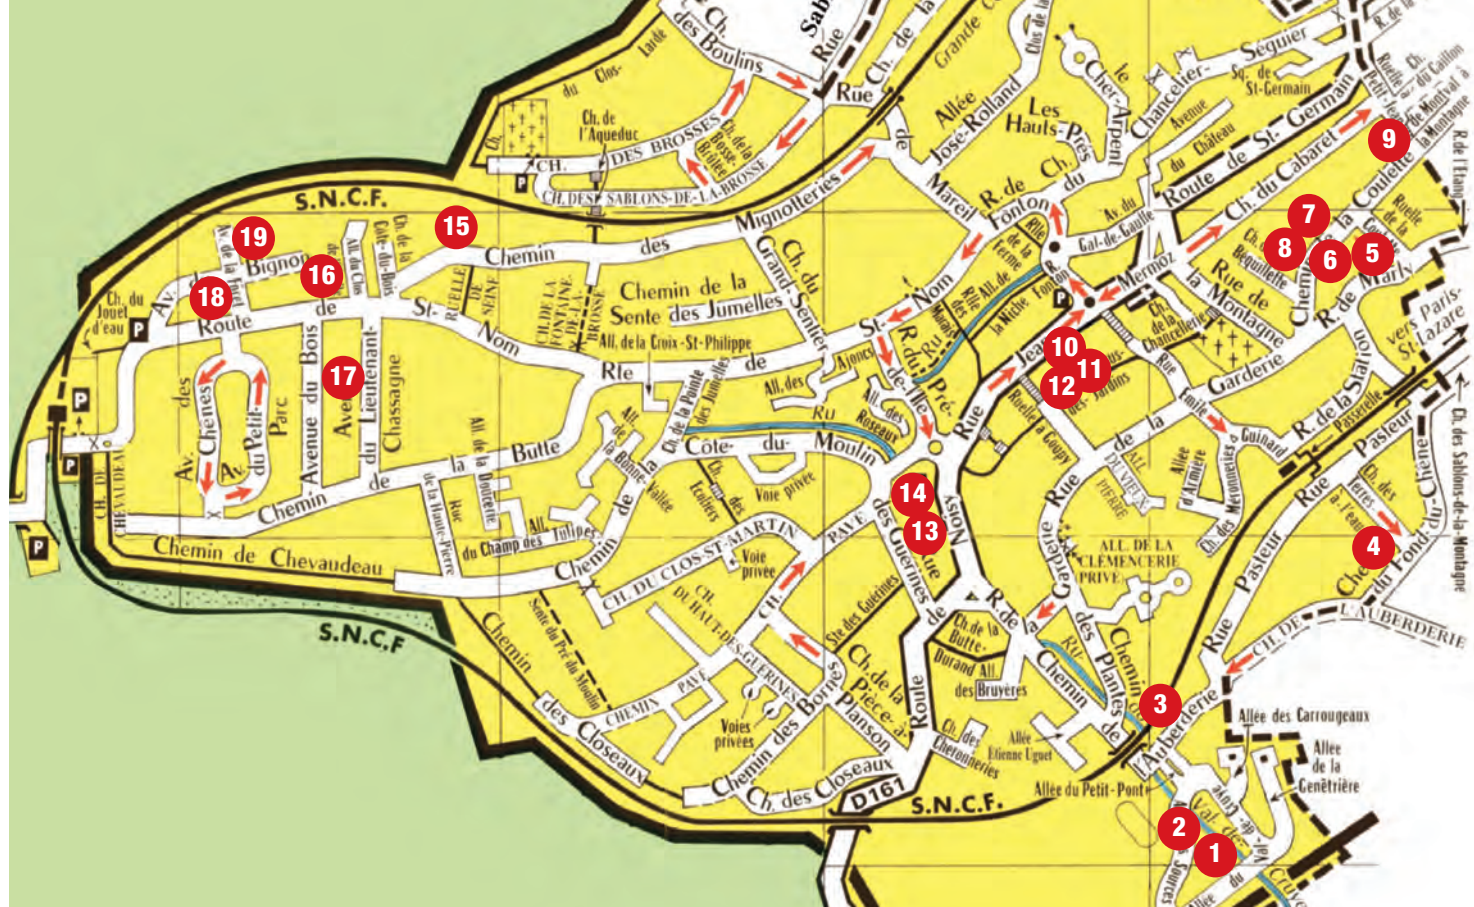

Intermède musical avec

Laure Volpato dimanche 16 juin à 15h30

4 Martine Lépine

> Peinture

18 TER chemin du fond du Chêne
06 07 05 24 19

mail : Martine.lepine78@orange.fr
www.martinelepine.com

5 Angelika Berrod-Holzner