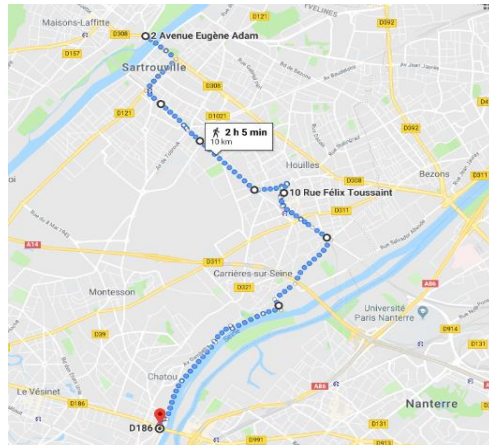

M. LAFFITTE → SARTROUVILLE → HOUILLES → CHATOU