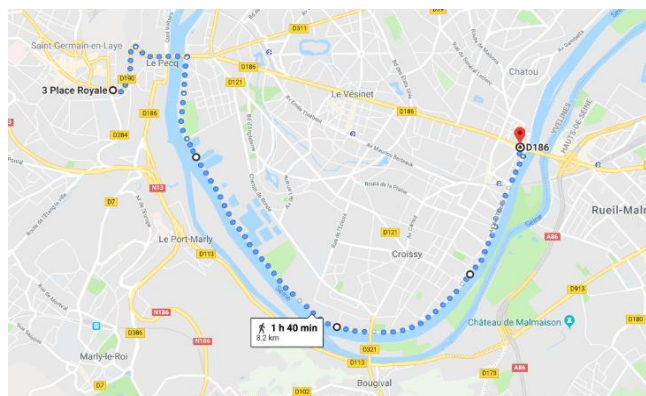

SAINT GERMAIN → LE PECQ → CROISSY → CHATOU