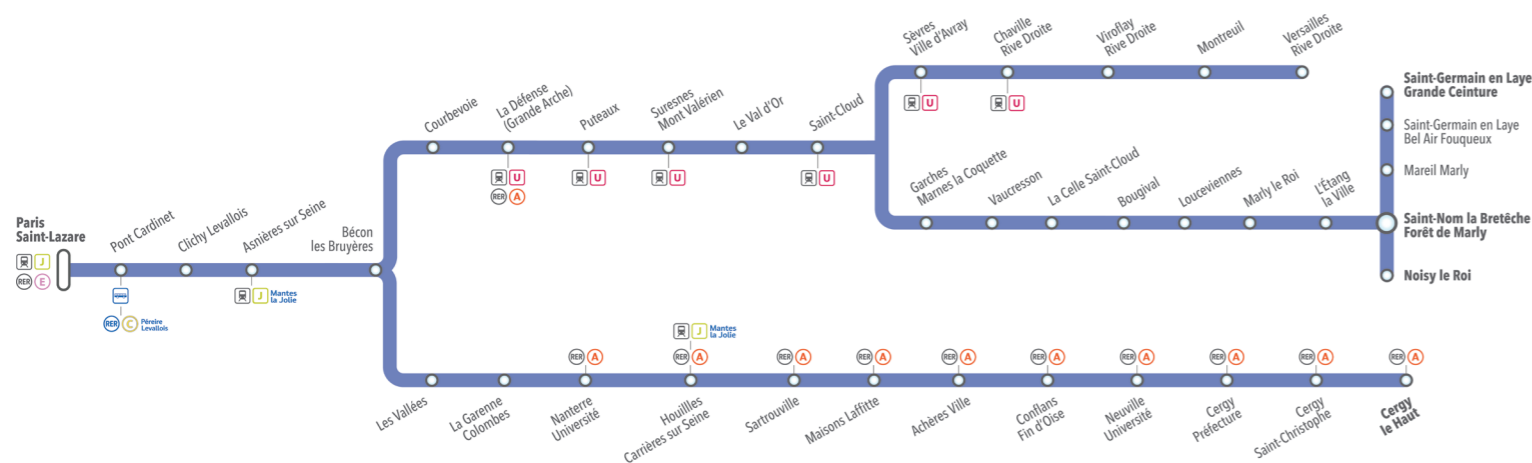

PARIS SAINT-LAZARE < > NANTERRE UNIVERSITÉ / MAISONS LAFFITTE PARIS SAINT-LAZARE < > CERGY LE HAUT

LES TRAINS DIRECTION NANTERRE UNIVERSITÉ SONT TERMINUS LA GARENNE COLOMBES
LES TRAINS DIRECTION MAISONS LAFFITTE ET CERGY LE HAUT SONT SUPPRIMÉS

LES SOIRÉES À PARTIR DE 22H ANNÉE 2016

LÉGENDE

■ JOURS DE TRAVAUX

▲▲▲▲ NIVEAU DE PERTURBATION (1 À 5)

🚌 BUS DE SUBSTITUTION *

🕒 UN ALLONGEMENT DU TEMPS DE PARCOURS EST À PRÉVOIR

* Montée à bord des bus de substitution autorisée avec un titre de transport SNCF valable

PARIS SAINT-LAZARE < > VERSAILLES RIVE DROITE / SAINT-NOM LA BRETECHE
PARIS SAINT-LAZARE < > NANTERRE UNIVERSITÉ / MAISONS LAFFITTE ▲▲▲▲

AUCUN TRAIN ENTRE PARIS SAINT-LAZARE ET LA DÉFENSE
 AUCUN TRAIN ENTRE PARIS SAINT-LAZARE ET NANTERRE UNIVERSITÉ / MAISONS LAFFITTE

PARIS SAINT-LAZARE < > VERSAILLES RIVE DROITE / SAINT-NOM LA BRETECHE ▲▲▲▲

AUCUN TRAIN ENTRE SAINT-CLOUD ET VERSAILLES RIVE DROITE ET ENTRE SAINT-CLOUD ET SAINT-NOM LA BRETECHE

🚌 BUS SAINT-CLOUD < > VERSAILLES RIVE DROITE ET SAINT-CLOUD < > SAINT-NOM LA BRETECHE 🕒 +50 MN